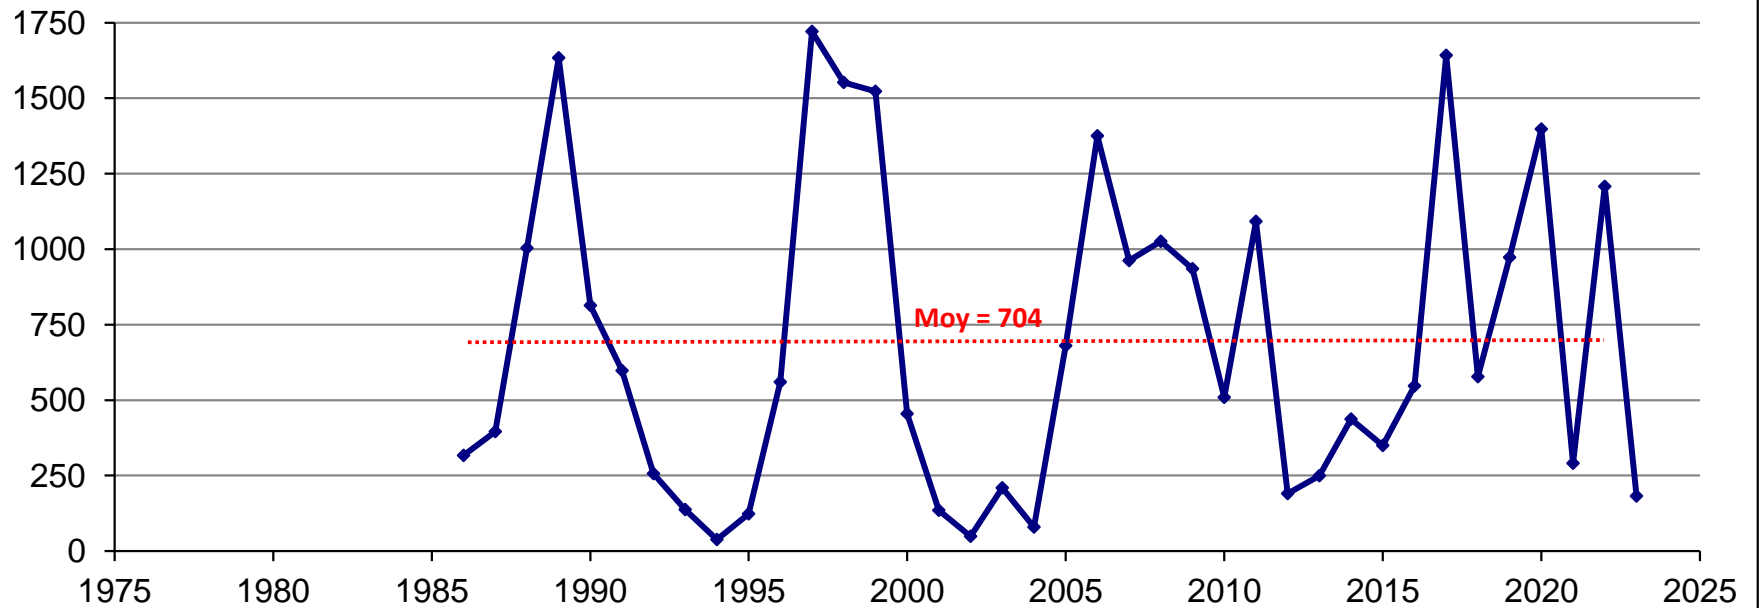

Montaisons de ouananiches dans la rivière Mistassini depuis 1986*

*Incluant la pêche à la mouche contingentée depuis 2008.