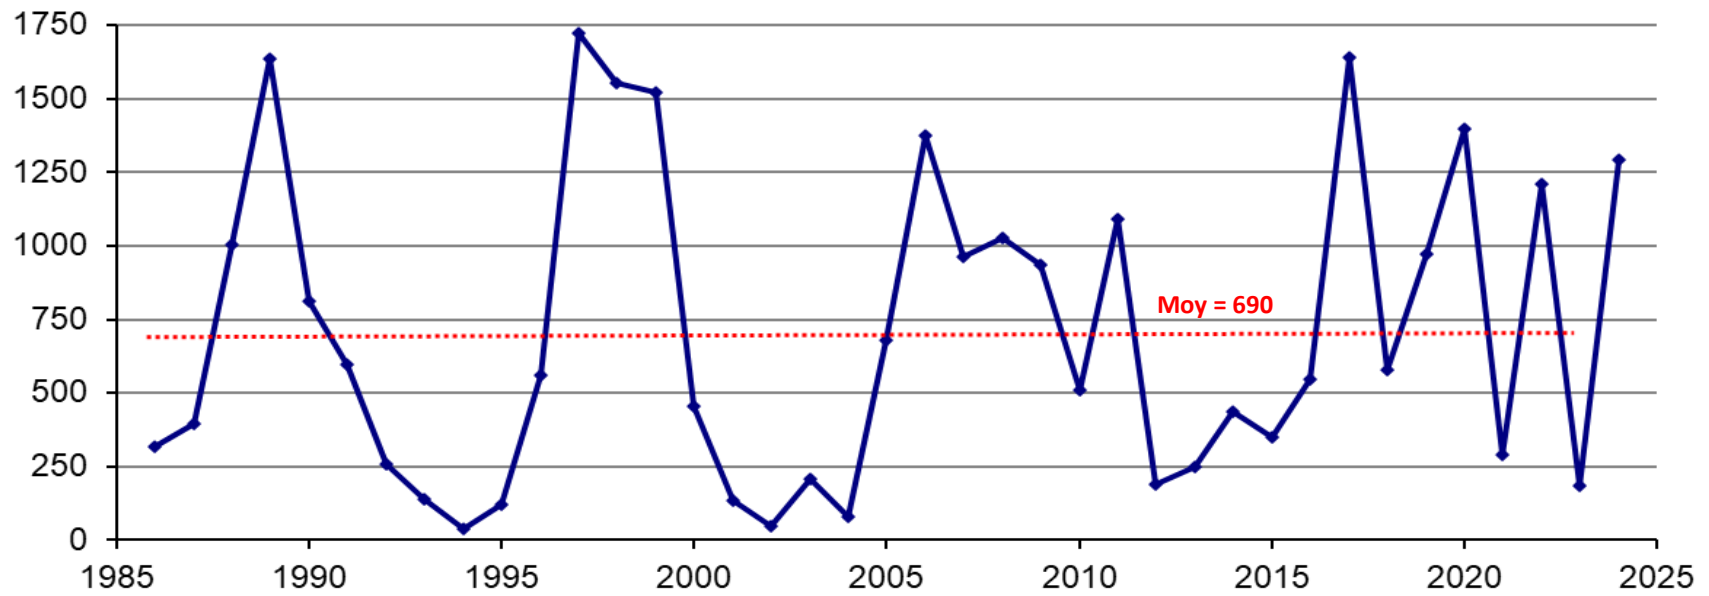

Montaisons de ouananiches dans la rivière Mistassini depuis 1986*

*Incluant la pêche à la mouche contingentée depuis 2008.