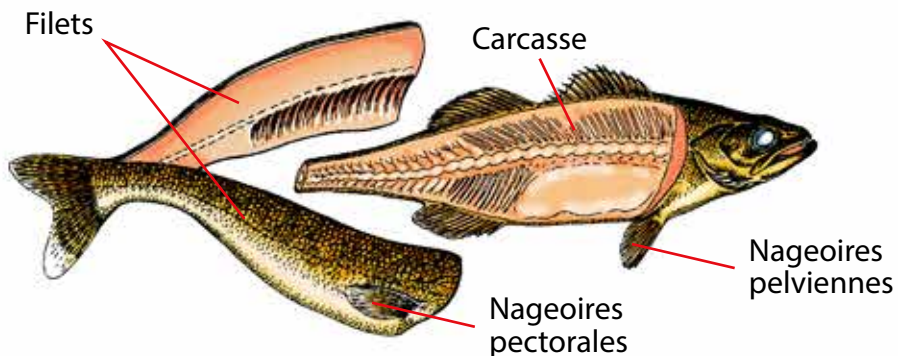

ATTENTION!

TAILLE MAXIMALE DE 47 CM CHEZ LE DORÉ JAUNE PARTOUT DANS L'AFC DU LAC SAINT-JEAN

Le doré jaune est maintenant soumis à une taille maximale de 47 cm partout dans l'AFC du lac Saint-Jean.

Tout doré de plus de 47 cm de longueur totale, mesurée du bout du museau jusqu'à l'extrémité de la queue, doit être remis à l'eau mort ou vif.

Les dorés récoltés doivent obligatoirement être transportés entiers ou en filets portefeuille :
les deux filets doivent demeurer attachés au niveau de la queue, en conservant la peau, la queue et les nageoires pectorales.

FILETS EN PORTEFEUILLE

Les deux filets, incluant les nageoires pectorales, doivent demeurer attachés à la queue.