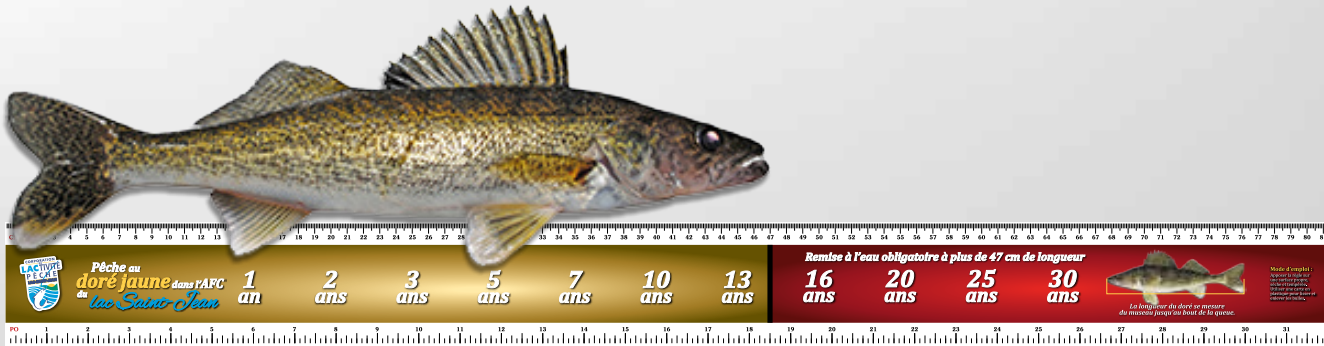

ATTENTION!

TAILLE MAXIMALE DE 47 CM CHEZ LE DORÉ JAUNE PARTOUT DANS L'AFC DU LAC SAINT-JEAN

Le doré jaune est maintenant soumis à une taille maximale de 47 cm partout dans l'AFC du lac Saint-Jean.

Tout doré de plus de 47 cm de longueur totale, mesurée du bout du museau jusqu'à l'extrémité de la queue, doit être remis à l'eau mort ou vif.

Les dorés récoltés doivent obligatoirement être transportés entiers ou en filets portefeuille :
les deux filets doivent demeurer attachés au niveau de la queue, en conservant la peau, la queue et les nageoires pectorales.